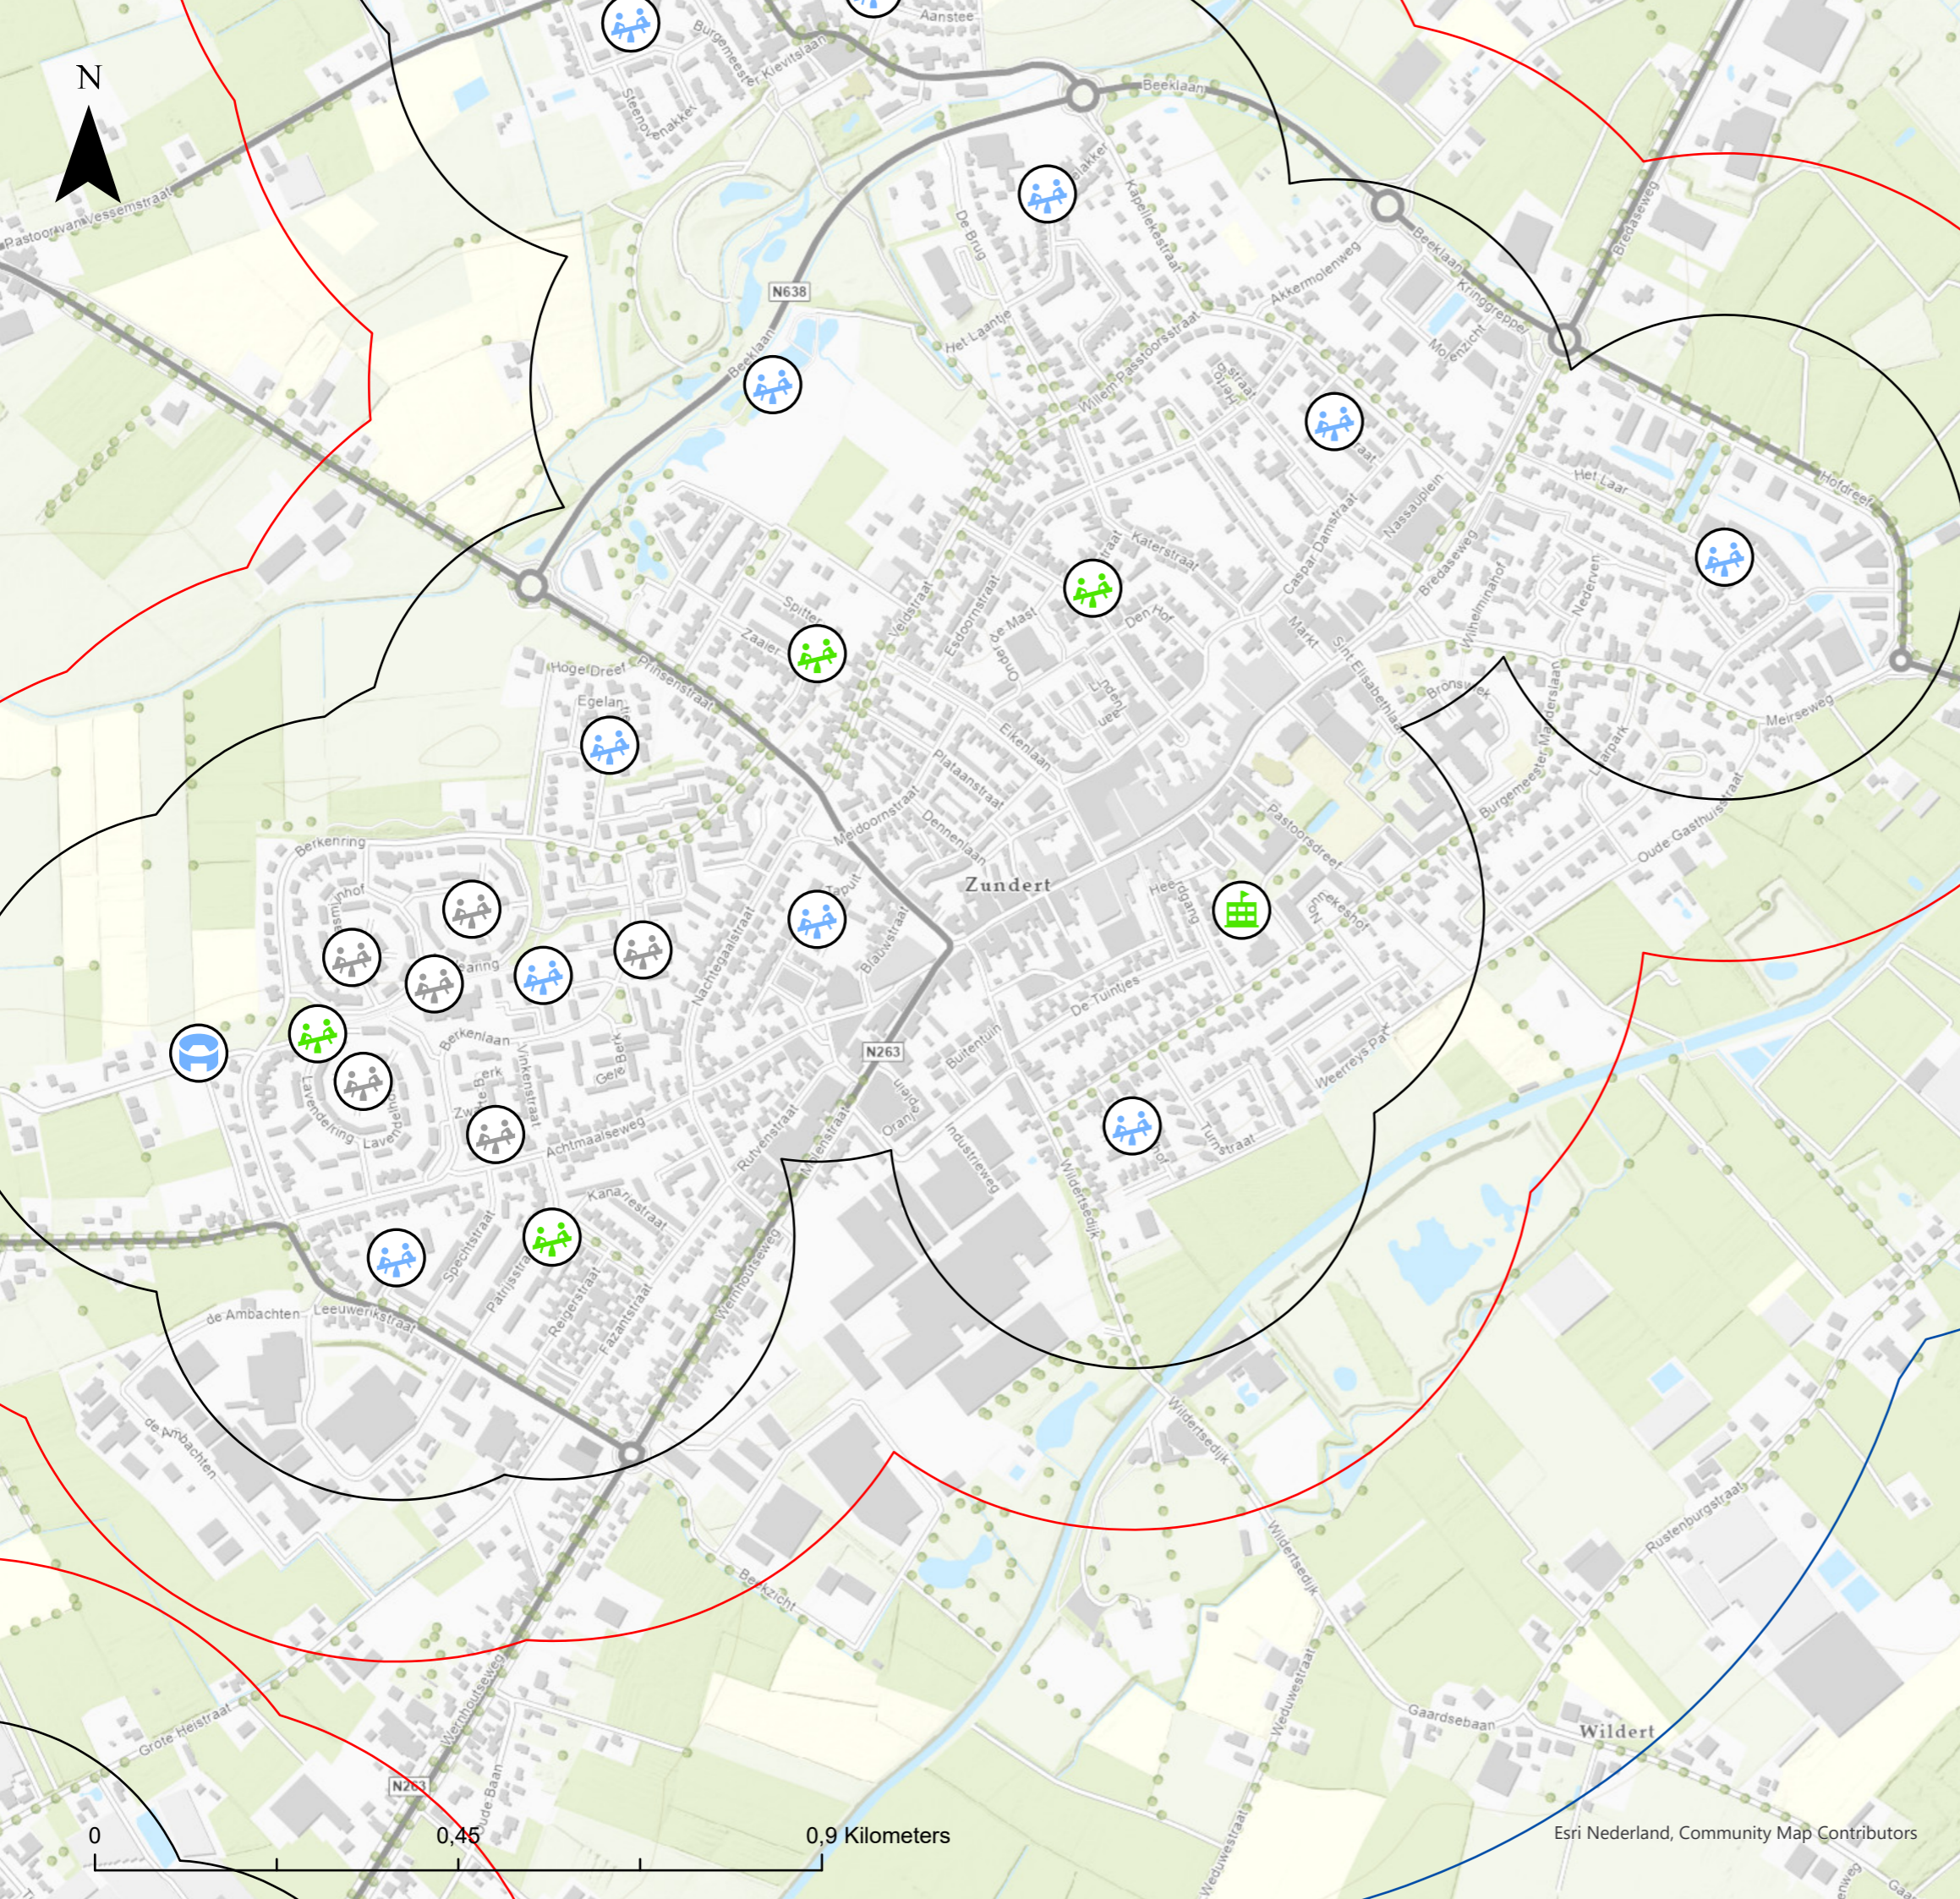

Speelplekken Zundert

Type

-  Centrale plek
-  Centrale plek schoolplein
-  Steunplek
-  Steunplek sport
-  Onderzoeken steunplek
-  Verwijderen
-  Gemeente Zundert
-  Bereikbaarheid 0-6 jaar
-  Bereikbaarheid 6-12 jaar
-  Bereikbaarheid 12-18 jaar

Datum: 12-05-2023

0 0,45 0,9 Kilometers

Esri Nederland, Community Map Contributors